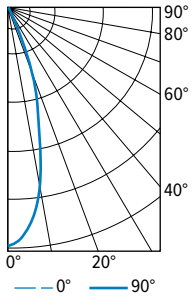

CANDLEPOWER DISTRIBUTION	VERTICAL ANGLE	HORIZONTAL ANGLE			ZONAL LUMENS
		0°	45°	90°	
	0	5317	5317	5317	
	5	5142	5128	5145	471
	15	3520	3521	3496	951
	25	1218	1213	1214	596
	35	355	358	377	243
	45	131	142	138	111
	55	58	65	60	57
	65	28	30	30	30
	75	12	12	14	13
	85	1	2	1	2
	90	0	0	0	

LUMEN SUMMARY	ZONE	LUMENS	% FIXTURE
	0 - 30	2018	82
	0 - 40	2261	91
	0 - 60	2428	98
	0 - 90	2474	100
	0 - 180	2474	100

4PS-P24/835-POE PR-LN-OF-WH Total Luminaire Output: 2394 lumens; 25.0 Watts | Efficacy: 96.0 lm/W | 80 CRI; 3500K CCT