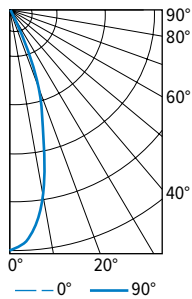

CANDLEPOWER DISTRIBUTION	VERTICAL ANGLE	HORIZONTAL ANGLE			ZONAL LUMENS
		0°	45°	90°	
	0	4312	4312	4312	
	5	4225	4197	4169	387
	15	2964	2989	3007	803
	25	967	1014	1011	495
	35	289	305	306	203
	45	121	130	129	102
	55	61	68	61	59
	65	30	33	30	31
	75	12	13	12	14
	85	1	2	1	3
	90	0	0	0	

LUMEN SUMMARY	ZONE	LUMENS	% FIXTURE
	0 - 30	1686	80
	0 - 40	1889	90
	0 - 60	2050	98
	0 - 90	2098	100
	0 - 180	2098	100

6PS-L20/8TW-DIM-UNV-LN-OF-WH Total Luminaire Output: 2018 lumens; 24.0 Watts | Efficacy: 84.1 lm/W | 80.0 CRI; 4000K CCT