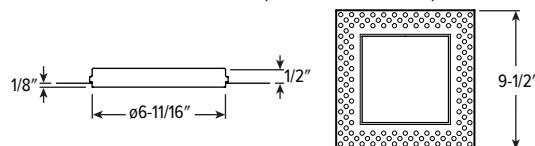

CANDLEPOWER DISTRIBUTION	VERTICAL ANGLE	HORIZONTAL ANGLE			ZONAL LUMENS
		0°	45°	90°	
	0	4898	4898	4898	
	5	4658	4622	4619	418
	15	2723	2748	2731	749
	25	849	907	892	436
	35	252	266	271	180
	45	120	130	129	100
	55	74	85	77	72
	65	41	46	42	44
	75	15	17	15	18
	85	1	1	1	3
	90	0	0	0	

LUMEN SUMMARY	ZONE	LUMENS	% FIXTURE
	0 - 30	1603	79
	0 - 40	1783	88
	0 - 60	1954	97
	0 - 90	2018	100
	0 - 180	2018	100

FLANGE TYPE DETAILS

1/2" STANDARD

1/4" MUD-IN

MUD FLANGE MOUNTING KIT (SLIM FLANGE TYPE)