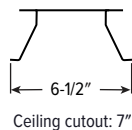

1/4" MUD-IN