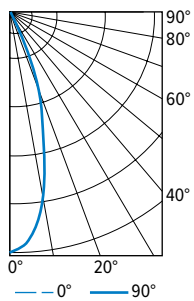

CANDLEPOWER DISTRIBUTION	VERTICAL ANGLE	HORIZONTAL ANGLE			ZONAL LUMENS
		0°	45°	90°	
	0	4312	4312	4312	
	5	4225	4197	4169	387
	15	2964	2989	3007	803
	25	967	1014	1011	495
	35	289	305	306	203
	45	121	130	129	102
	55	61	68	61	59
	65	30	33	30	31
	75	12	13	12	14
	85	1	2	1	3
	90	0	0	0	

LUMEN SUMMARY	ZONE	LUMENS	% FIXTURE
	0 - 30	1686	80
	0 - 40	1889	90
	0 - 60	2050	98
	0 - 90	2098	100
	0 - 180	2098	100

6PS-L20/8TW-DIM-UNV-LN-OF-WH Total Luminaire Output: 2018 lumens; 24.0 Watts | Efficacy: 84.1 lm/W | 80.0 CRI; 4000K CCT