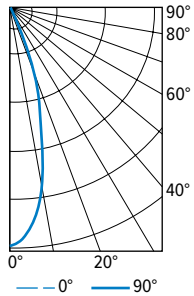

CANDLEPOWER DISTRIBUTION	VERTICAL ANGLE	HORIZONTAL ANGLE			ZONAL LUMENS
		0°	45°	90°	
	0	5317	5317	5317	
	5	5142	5128	5145	471
	15	3520	3521	3496	951
	25	1218	1213	1214	596
	35	355	358	377	243
	45	131	142	138	111
	55	58	65	60	57
	65	28	30	30	30
	75	12	12	14	13
	85	1	2	1	2
	90	0	0	0	

LUMEN SUMMARY	ZONE	LUMENS	% FIXTURE
	0 - 30	2018	82
	0 - 40	2261	91
	0 - 60	2428	98
	0 - 90	2474	100
	0 - 180	2474	100

4PS-P24/835-POE PR-LN-OF-WH Total Luminaire Output: 2394 lumens; 25.0 Watts | Efficacy: 96.0 lm/W | 80 CRI; 3500K CCT