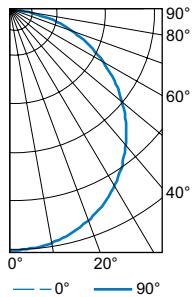

CANDLEPOWER DISTRIBUTION	VERTICAL ANGLE	HORIZONTAL ANGLE			ZONAL LUMENS
		0°	45°	90°	
	0	1220	1220	1220	
	5	1216	1215	1215	115
	15	1175	1174	1176	331
	25	1094	1094	1095	503
	35	975	977	978	609
	45	825	827	827	635
	55	647	650	650	576
	65	450	455	456	444
	75	243	253	257	261
	85	61	63	68	70
	90	0	0	0	

LUMEN SUMMARY	ZONE	LUMENS	% FIXTURE
	0 - 30	950	27
	0 - 40	1559	44
	0 - 60	2770	78
	0 - 90	3545	100
	0 - 180	3549	100

BP-24-LS/8CS-DIM-UNV_40W Total Luminaire Output: 4677 lumens; 38 Watts | Efficacy: 123 lm/W | 80 CRI; 4000K CCT