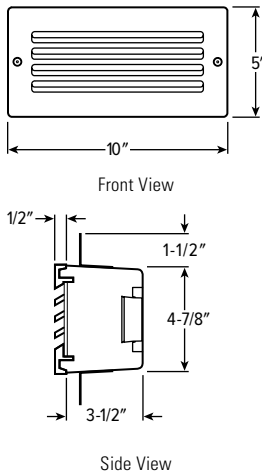

CROSS SECTIONS

GRILL