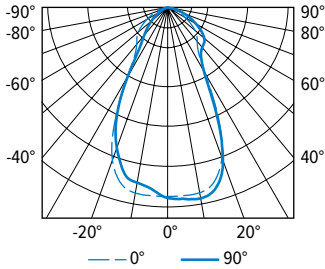

V4DR LED 4.5" Vandal-Resistant Downlight – Round

FIXTURE PERFORMANCE DATA

FLUSH LENS TRIM TYPE

	DISTRIBUTION	DELIVERED LUMENS	WATTAGE	EFFICACY (lm/W)
L7	W	674	9.0	74.6
	M	895	9.0	99.0
	N	914	9.0	101.2
L10	W	994	13.9	71.7
	M	1319	13.9	95.1
	N	1347	13.9	97.2
L14	W	1352	19.8	68.3
	M	1794	19.8	90.6
	N	1833	19.8	92.6
L20	W	2022	27.8	72.7
	M	2683	27.8	96.5
	N	2741	27.8	98.6
L27	W	2695	38.0	70.9
	M	3577	38.0	94.1
	N	3654	38.0	96.2
L34	W	3364	45.2	74.4
	M	-	-	-
	N	-	-	-
L40	W	4042	58.6	69.0
	M	-	-	-
	N	-	-	-

CANDLEPOWER DISTRIBUTION	VERTICAL ANGLE	HORIZONTAL ANGLE	ZONAL LUMENS
		0°	
	0	4642	
	5	4443	297
	15	2727	340
	25	737	132
	35	193	50
	45	88	32
	55	56	23
	65	34	15
	75	17	7
	85	3	1
	90	0	

LUMEN SUMMARY	ZONE	LUMENS	% FIXTURE
	0-40	1618	90
	0-60	1738	97
	0-90	1794	100
	0-180	1794	100

V4DR LED 4.5" Vandal-Resistant Downlight – Round

V4DR-L14/835-DIM-UNV-LN-OF-WH Total Luminaire Output: 1833 lumens; 19.8 Watts | Efficacy: 92.6 lm/W | 80CRI; 3500K CCT

CANDLEPOWER DISTRIBUTION	VERTICAL ANGLE	HORIZONTAL ANGLE	ZONAL LUMENS
		0°	
	0	6885	
	5	6211	383
	15	2650	312
	25	625	110
	35	164	44
	45	78	28
	55	47	20
	65	29	13
	75	14	6
	85	3	1
	90	0	

CANDLEPOWER DISTRIBUTION	VERTICAL ANGLE	HORIZONTAL ANGLE					ZONAL LUMENS
		0°	45°	90°	135°	180°	
	0	866	866	866	866	866	
	5	876	875	862	842	828	61
	15	842	823	815	795	763	124
	25	484	462	506	534	516	102
	35	257	241	236	237	204	72
	45	228	212	184	144	120	67
	55	180	159	121	82	64	49
	65	109	90	59	36	24	26
	75	51	36	19	10	10	9
	85	10	4	2	3	2	1
	90	0	0	0	1	0	