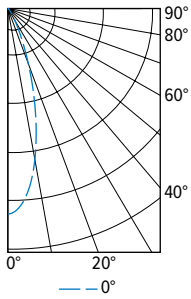

CANDLEPOWER DISTRIBUTION	VERTICAL ANGLE	HORIZONTAL ANGLE					ZONAL LUMENS
		0°	45°	90°	135°	180°	
	0	866	866	866	866	866	
	5	876	875	862	842	828	61
	15	842	823	815	795	763	124
	25	484	462	506	534	516	102
	35	257	241	236	237	204	72
	45	228	212	184	144	120	67
	55	180	159	121	82	64	49
	65	109	90	59	36	24	26
	75	51	36	19	10	10	9
	85	10	4	2	3	2	1
	90	0	0	0	1	0	

LUMEN SUMMARY	ZONE	LUMENS	% FIXTURE
	0 - 40	684	67
	0 - 60	930	91
	0 - 90	1022	100
	0 - 180	1022	100

V4DR-L14/835-DIM-UNV-RM-OF-WH Total Luminaire Output: 1795 lumens; 19.8 Watts | Efficacy: 90.8 lm/W | 80 CRI; 3500K CCT